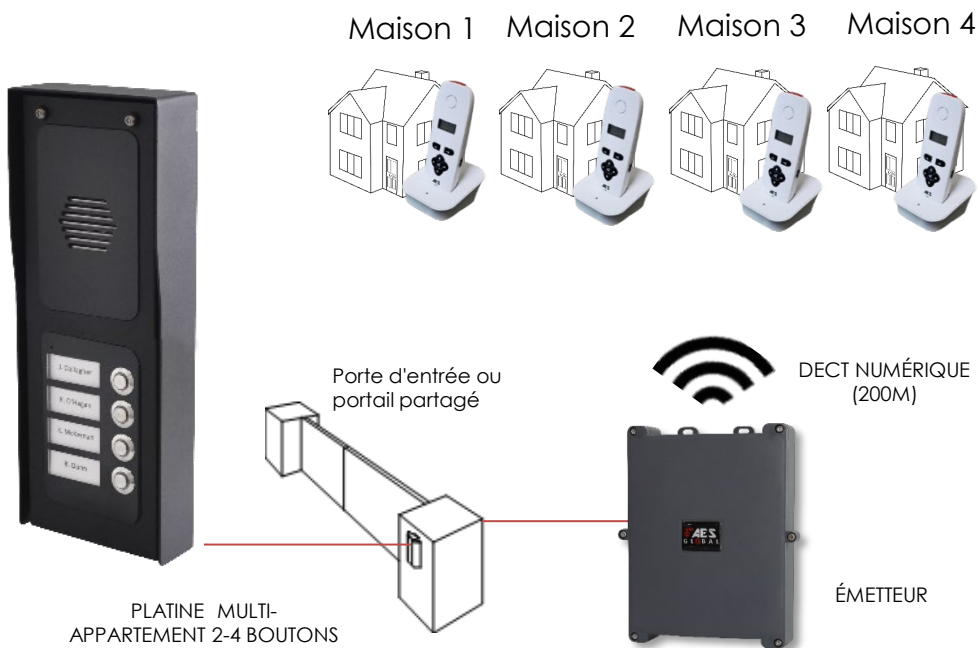

Technical Details

Alimentation	12-24v ac/dc (adaptateur 24v dc inclus)	Câble entre Platine de rue et l'émetteur	4 mètres de CAT5 blindé inclus.
Consommation	50mA en veille, 1 ampère de pointe.	Longueur maxi du câble	8 mètres maxi.
Sorties de relais	2	Câbles	2 x H-P, 2 x MIC, 2 x bouton, 2 x relais, 2 x alimentation.
Temps de relais	Ajustable, 1,3,5,9 secs..	Indice IP Platine	IP55.
Charge du relais	2 ampères maxi, 24v AC.	Indice IP de l'émetteur	IP65.
Type de technologie	DECT Numérique.	Garantie du fabricant	2 années* (RTB)
Combinés par système	4	Programmation clavier	Sur le clavier.
Portée	Portée de 200 mètres. 400 mètres en champ libre.	Codes de clavier	1200 codes au total