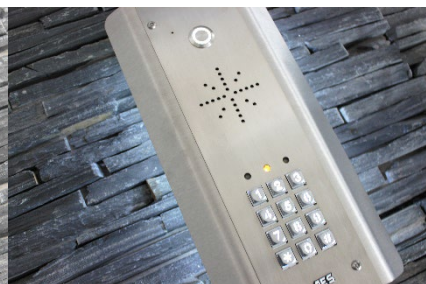

CE
Approuvé!

Mural mains libres / option de support de bureau

Option de Combiné sans fil

Émetteur

Platine en Inox marine 316L retro éclairé.

- Jusqu'à 400 mètres en champ libres !
- Portée de fonctionnement de 200 mètres à travers un mur extérieur.
- Jusqu'à 4 combinés par kit.
- Plusieurs modeles disponible.
- Fonction de messagerie vocale intégrée pour enregistrer les appels manqués.
- Appel interne entre combinés.
- Garantie 2 ans.

Émetteur 

Signal numérique sans fil pour une voix claire

 **2x**
Relais

 Fonction de messagerie vocale pour les appels manqués!

 Signal de chargement

Spécifications techniques

Relais	2	Alimentation	Base de charge = 5v dc Unité murale = 12v dc
Fabrication	Inox marine et aluminium brossé.	Ajustement du volume	Oui
Relais clavier	3	Capacité de boîte vocale	16 messages
Alimentation	24v DC (inclus)	Appel entre combinés	Oui
Consommation	65mA en veille, 400mA en mode d'appel	Temporisation relais	1-9 secondes

NUMÉRIQUE

Jusqu'à 100m de portée de fonctionnement attendue*

Mur d'enceinte / barrière

AES Intercom

*La portée varie selon la structure du bâtiment, les obstacles, les arbustes, les arbres, la hauteur de l'émetteur, etc.

OU

Nouveau modèle
option de combiné sans fil

Antenne

Plusieurs modèles disponibles/option clavier à code

- Système d'interphone vidéo sans fil pour portails.
- Le plus grand interphone vidéo RF au monde, portée 200 mètres (450 m en champ libre).
- Technologie unique combinant les signaux numériques 2.4GHz et DECT 1.88GHz.
- Caméra couleur avec capacité de vision nocturne infrarouge.
- Antenne standard longue portée.
- Relais de déverrouillage de porte/portail intégré.
- Clavier et Vigik (voir gamme modulaire)optionnel pour le contrôle d'accès.