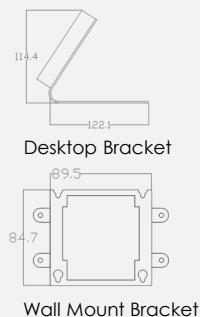

703-HF-EH-FR