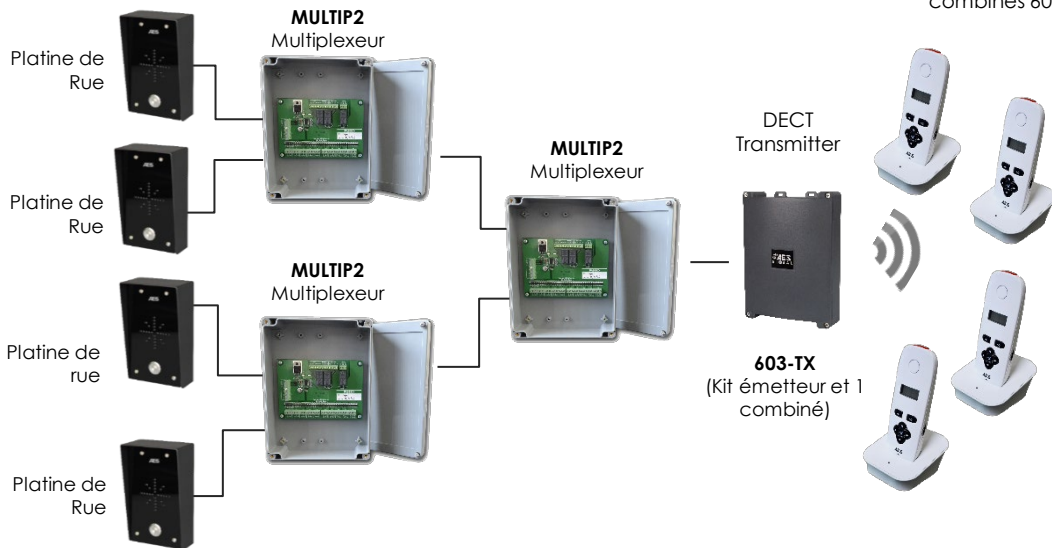

603-EH-FR

Combinés supplémentaires (jusqu'à un total de 4 combinés par interphone, possibilité d'assortir les deux modèles.

603-HF-EH-FR

Combinés supplémentaires (jusqu'à un total de 4 combinés par interphone, possibilité d'assortir les deux modèles.

603-WIFIA-FR

Antenne longue portée qui peut être ajoutée à l'émetteur au portail et aussi en option sur le moniteur de type mains libres. Une antenne peut amplifier la portée de 30%. Livré avec câble d'antenne de 2 mètres (RG174 avec connecteur mâle SMA).

Système de station d'appels multiples

Jusqu'à 4 combinés 603

Distances maximum

D.E.C.T 703

Télécommunications numériques sans fil améliorées

GAMME MODULAIRE BOUTON MULTIPLE

- Système d'interphonie numérique sans fil D. E. C. T. pour logements, appartements ou entrées partagées.
- Jusqu'à 4 boutons d'appel, chaque bouton appelle un combiné différent.
- Portée de fonctionnement de 200 mètres au travers du béton (jusqu'à 400 mètres en champ libre).
- 1 combiné par propriété ou appartement.
- Installation et configuration simples.
- Options contrôle d'accès / clavier à code, vigik.
- Fonction de boîte vocale intégrée pour les appels manqués, l'utilisateur peut écouter les messages sur le combiné.
- 2 ans de garantie du fabricant.

Voir catalogue modulaire pour options contrôle d'accès

Technical Details

Alimentation	12-24v ac/dc (adaptateur 24v dc inclus)	Câble entre Platine de rue et l'émetteur	4 mètres de CAT5 blindé inclus.
Consommation	50mA en veille, 1 ampère de pointe.	Longueur maxi du câble	8 mètres maxi.
Sorties de relais	2	Câbles	2 x H-P, 2 x MIC, 2 x bouton, 2 x relais, 2 x alimentation.
Temps de relais	Ajustable, 1,3,5,9 secs..	Indice IP Platine	IP55.
Charge du relais	2 ampères maxi, 24v AC.	Indice IP de l'émetteur	IP65.
Type de technologie	DECT Numérique.	Garantie du fabricant	2 années* (RTB)
Combinés par système	4	Programmation clavier	Sur le clavier.
Portée	Portée de 200 mètres. 400 mètres en champ libre.	Codes de clavier	1200 codes au total