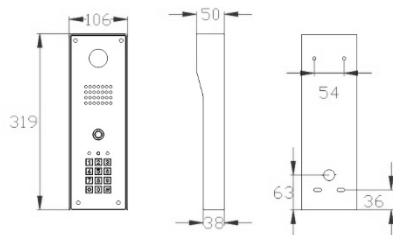

D.E.C.T 705 – Kits et références

705-EH-FR (Combiné supplémentaire)

Ajoutez jusqu'à 3 combinés audios supplémentaires à n'importe quel kit vidéo 705 en tant que combinés esclaves supplémentaires.
(Remarque: il s'agit du même combiné utilisé pour les kits 603).

705-AC5-FR (Câble antenne)

- Câble d'extension d'antenne.
- Fourni avec coupleurs SMA mâle-femelle.
- 2x5 mètres pour augmenter la hauteur ou l'emplacement de l'antenne pour obtenir de meilleurs résultats,.

Dimensions des platines de rue