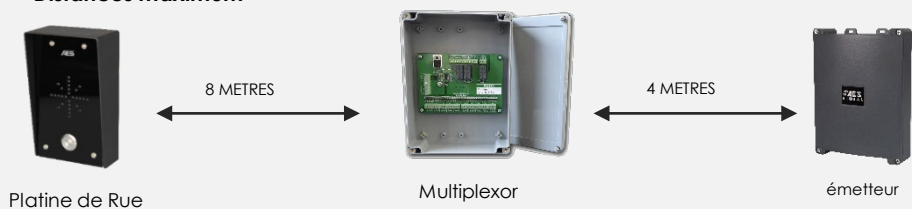

CE
Approuvé!

Mural mains libres / option de support de bureau

Option de Combiné sans fil

Émetteur

Platine en Inox marine 316L retro éclairé.

- Jusqu'à 400 mètres en champ libres !
- Portée de fonctionnement de 200 mètres à travers un mur extérieur.
- Jusqu'à 4 combinés par kit.
- Plusieurs modeles disponible.
- Fonction de messagerie vocale intégrée pour enregistrer les appels manqués.
- Appel interne entre combinés.
- Garantie 2 ans.

603-EH-FR

Combinés supplémentaires (jusqu'à un total de 4 combinés par interphone, possibilité d'assortir les deux modèles.

603-HF-EH-FR

Combinés supplémentaires (jusqu'à un total de 4 combinés par interphone, possibilité d'assortir les deux modèles.

603-WIFIA-FR

Antenne longue portée qui peut être ajoutée à l'émetteur au portail et aussi en option sur le moniteur de type mains libres. Une antenne peut amplifier la portée de 30%. Livré avec câble d'antenne de 2 mètres (RG174 avec connecteur mâle SMA).

Système de station d'appels multiples

Jusqu'à 4 combinés 603

Distances maximum

D.E.C.T 703

Télécommunications numériques sans fil améliorées

GAMME MODULAIRE BOUTON MULTIPLE

- Système d'interphonie numérique sans fil D. E. C. T. pour logements, appartements ou entrées partagées.
- Jusqu'à 4 boutons d'appel, chaque bouton appelle un combiné différent.
- Portée de fonctionnement de 200 mètres au travers du béton (jusqu'à 400 mètres en champ libre).
- 1 combiné par propriété ou appartement.
- Installation et configuration simples.
- Options contrôle d'accès / clavier à code, vigik.
- Fonction de boîte vocale intégrée pour les appels manqués, l'utilisateur peut écouter les messages sur le combiné.
- 2 ans de garantie du fabricant.