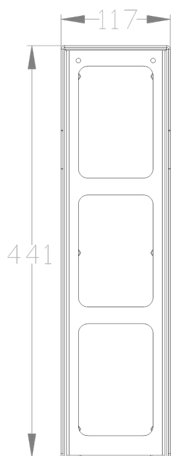

Voir catalogue modulaire pour options contrôle d'accès

703-EH-FR

Combinés supplémentaires (jusqu'à un total de 4 combinés par interphone, peut être une combinaison des deux modèles).

703-HF-EH-FR

Combinés supplémentaires (jusqu'à un total de 4 combinés par interphone, peut être un mélange des deux modèles).

Platine d'appel 703 (clavier/clavier sans clavier) et dimensions de l'émetteur

703 MOD 1x2

703 MOD 1x3

Émetteur

D.E.C.T 705

Télécommunications numériques sans fil améliorées

Interphone vidéo sans fil

Option de moniteur mural mains libres