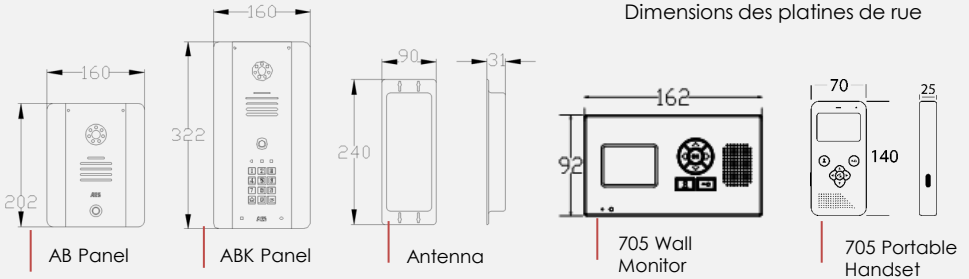

Dimensions des platines de rue