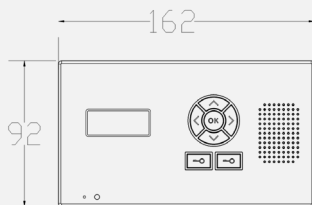

703-HF-EH-FR