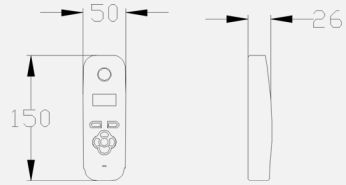

D.E.C.T 705 – Kits et références

705-EH-FR (Combiné supplémentaire)