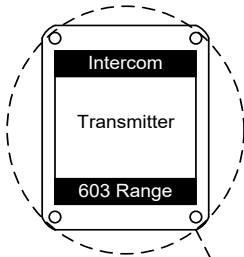

Émetteur 

Signal numérique sans fil pour une voix claire

 **2x**
Relais

 Fonction de messagerie vocale pour les appels manqués!

 Signal de chargement

Spécifications techniques

Relais	2	Alimentation	Base de charge = 5v dc Unité murale = 12v dc
Fabrication	Inox marine et aluminium brossé.	Ajustement du volume	Oui
Relais clavier	3	Capacité de boîte vocale	16 messages
Alimentation	24v DC (inclus)	Appel entre combinés	Oui
Consommation	65mA en veille, 400mA en mode d'appel	Temporisation relais	1-9 secondes

NUMÉRIQUE

Jusqu'à 100m de portée de fonctionnement attendue*

Mur d'enceinte / barrière

AES Intercom

*La portée varie selon la structure du bâtiment, les obstacles, les arbustes, les arbres, la hauteur de l'émetteur, etc.