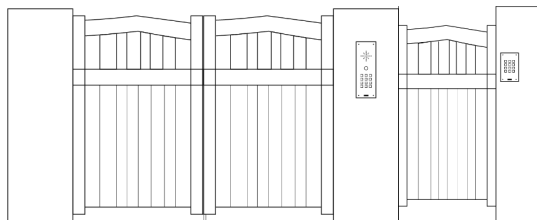

Système de station d'appels multiples