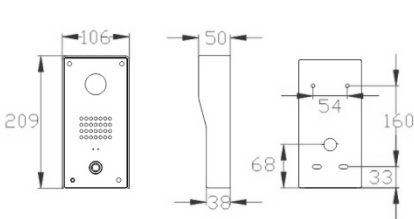

Dimensions des platines de rue