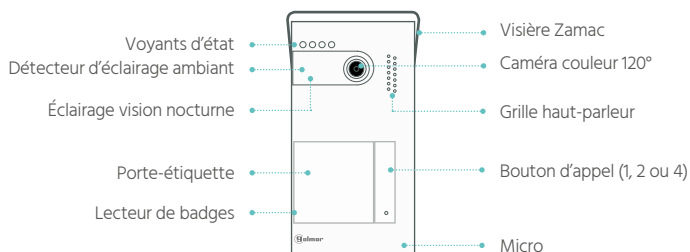

Modèle audio

Modèles vidéo

- Informations lumineuses et sonores
- Caméra couleur grand angle 120°
- Contrôle d'accès par badges (sauf version LITE)
- Disponibles jusqu'à 4 boutons

D'un nouveau design moderne et épuré,
la platine SOUL, réalisée en ZAMAC moulé de
couleur graphite, est conçue pour apporter
le meilleur à votre porte