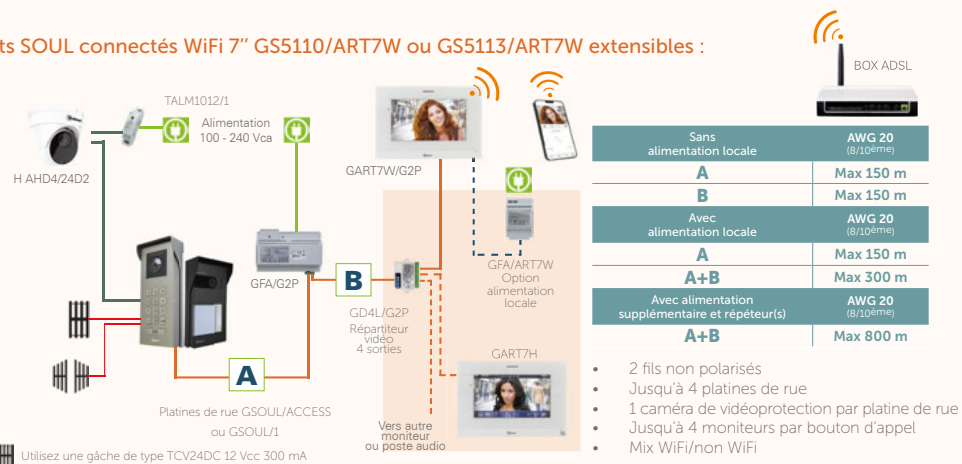

Appel palier

Caméras WiFi

Schéma 4 appels

Jusqu'à 4 platines de rue
1 caméra de vidéoprotection par platine de rue
Caméras de vidéoprotection WiFi via l'application G2CALL+
Jusqu'à 4 moniteurs par bouton d'appel

Schémas Kits

Kits SOUL 7" GS5110/ART7H ou GS5113/ART7H extensibles et évolutifs vers une installation WiFi :

Kits SOUL connectés WiFi 7" GS5110/ART7W ou GS5113/ART7W extensibles :

Kits SOUL AUDIO GS4110/ART1 mains-libres ou GS4110/TART à combiné extensibles :

Accessoires communs

Caméras WiFi compatibles avec application G2CALL+

Caméras WiFi intérieure ou extérieure avec alimentation

- **Intérieure** : mobile avec tracking , 2 voies de communication audio auto pan : 0° - 355°; Tilt : 95°, détection, tracking, support carte SD, interface micro USB - Dim : (L) 113 x (H) 81 x (P) 81 mm
- **Tubulaire extérieur** : Vue à 102° avec 2 voies de communication audio Dim : (L) 65 x (H) 65 x (P) 190 mm