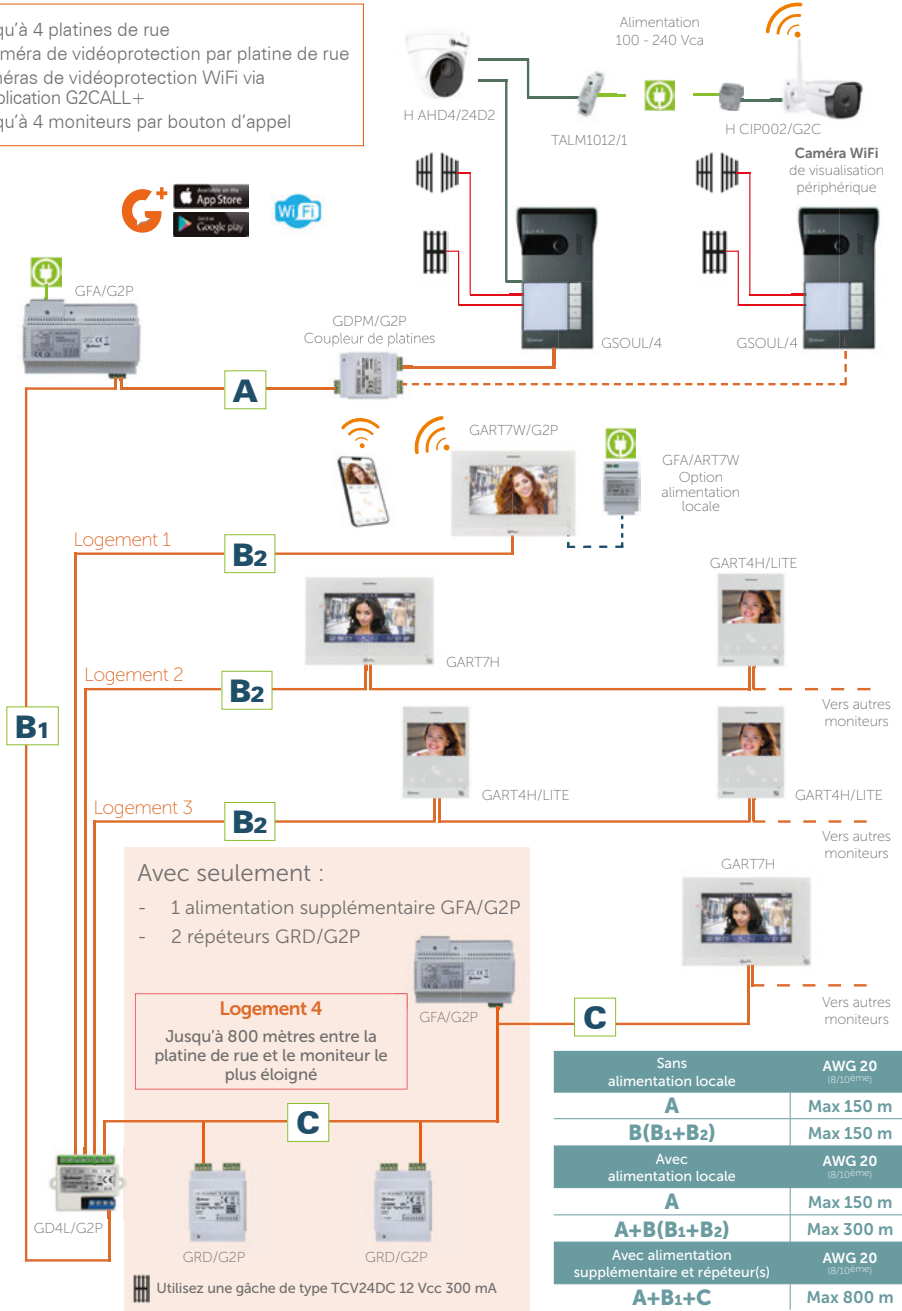

Pour des distances supérieures à 300 mètres et jusqu'à 800 mètres, consultez le schéma page 20

Sur tous les modèles

Commande de deux portes

Fonction ne pas déranger

Intercommunication

Sélection de mélodies

Appel palier

Caméras WiFi

Schéma 4 appels

Jusqu'à 4 platines de rue
1 caméra de vidéoprotection par platine de rue
Caméras de vidéoprotection WiFi via l'application G2CALL+
Jusqu'à 4 moniteurs par bouton d'appel