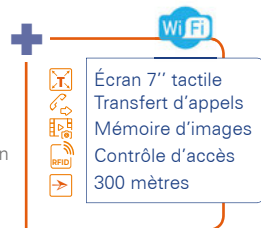

G S 5440/ART7 H | Kit vidéo 4 appels avec moniteur 7''

Kits SOUL vidéo

Kits 1 et 2 appels avec moniteur 7" WiFi à mémoire d'images

- 1 platine de rue en Zamac à 1 ou 2 boutons
- 1 visière
- 1 ou 2 moniteurs mains-libres G ART 7 W/G2P
- 5 badges utilisateurs et 2 badges de configuration
- 1 alimentation (rail DIN)