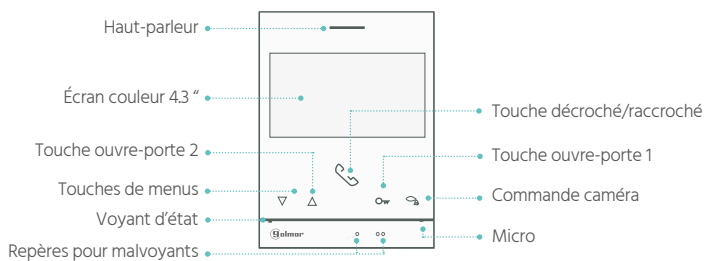

Kits vidéo SOUL et SOUL ACCESS

Kits portier audio et vidéo jusqu'à 4 appels

Répondez à tous les appels

De chez vous ou ... d'ailleurs !

Moniteur ART 4

Mains-libres avec écran de 4.3"

LES MONITEURS DES KITS ART4

G2+

G2+

MONITEUR ART 7

Mains-libres avec écran de 7"

LES MONITEURS DES KITS ART7

- Commande d'ouverture de 2 portes sans câblage ni relais supplémentaire
- Visualisation des images provenant des platines de rue et/ou des caméras de vidéoprotection
- Exclusion d'appel
- Fonction cabinet médical (ouverture automatique)
- Appel palier et intercommunication
- Ajout de sonnerie supplémentaire
- Commande de dispositifs (éclairage, automatisme ...)
- **Modèle avec boucle magnétique et mémoire d'images/vidéos (+micro SD)**