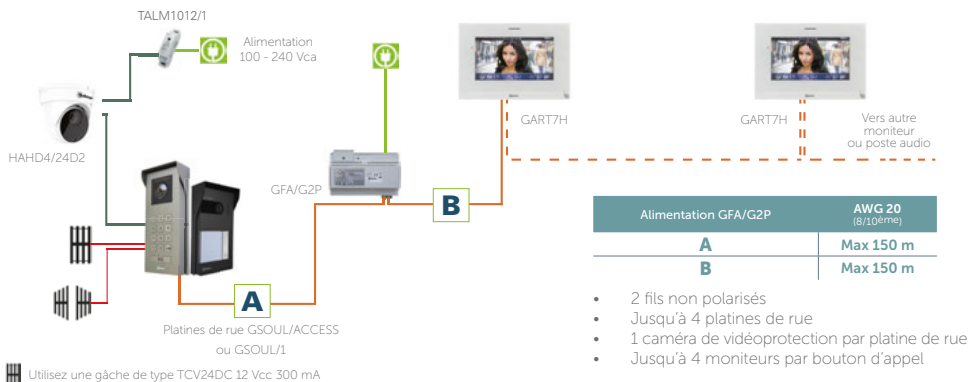

Schémas Kits

Kits SOUL 7" GS5110/ART7H ou GS5113/ART7H extensibles et évolutifs vers une installation WiFi :