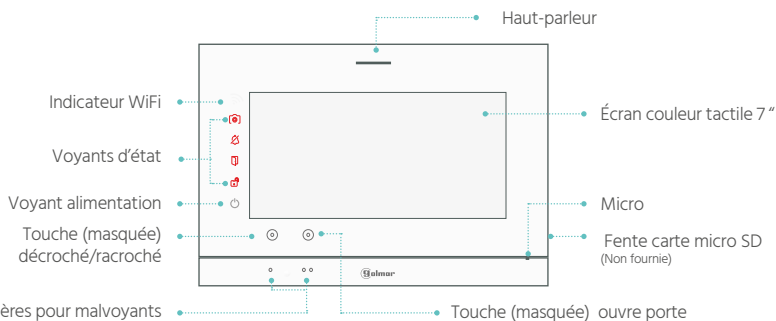

G2+

G2+

MONITEUR ART 7

Mains-libres avec écran de 7"

LES MONITEURS DES KITS ART7

- Commande d'ouverture de 2 portes sans câblage ni relais supplémentaire
- Visualisation des images provenant des platines de rue et/ou des caméras de vidéoprotection
- Exclusion d'appel
- Fonction cabinet médical (ouverture automatique)
- Appel palier et intercommunication
- Ajout de sonnerie supplémentaire
- Commande de dispositifs (éclairage, automatisme ...)
- **Modèle avec boucle magnétique et mémoire d'images/vidéos (+micro SD)**

Moniteur ART 7 connecté

Mains-libres avec écran tactile de 7"

LES MONITEURS DES KITS ART7 CONNECTÉS

- Gestion des appels à distance quel que soit l'endroit où l'on se trouve
- Réception des appels sur le moniteur 7" tactile ou sur un smartphone/tablette
- Visualisation des images provenant des platines de rue et/ou des caméras de vidéoprotection
- Commande d'ouverture de 2 portes sans câblage ni relais supplémentaire y compris en appel transféré
- Mémoire d'images et/ou vidéos (+ micro SD)
- Exclusion d'appel
- Fonction cabinet médical (ouverture automatique)
- Appel palier et intercommunication
- Ajout de sonnerie supplémentaire
- Commande de dispositifs (éclairage, automatisme ...)