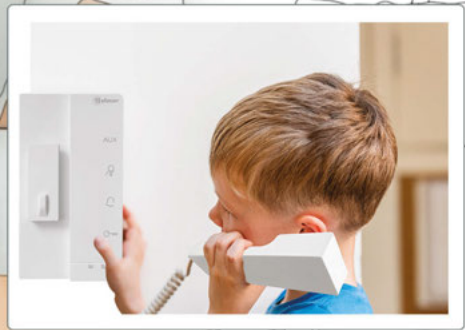

G2+

G2+

MONITEUR ART 7

Mains-libres avec écran de 7"

LES MONITEURS DES KITS ART7

- Commande d'ouverture de 2 portes sans câblage ni relais supplémentaire
- Visualisation des images provenant des platines de rue et/ou des caméras de vidéoprotection
- Exclusion d'appel
- Fonction cabinet médical (ouverture automatique)
- Appel palier et intercommunication
- Ajout de sonnerie supplémentaire
- Commande de dispositifs (éclairage, automatisme ...)
- **Modèle avec boucle magnétique et mémoire d'images/vidéos (+micro SD)**

Moniteur ART 7 connecté

Mains-libres avec écran tactile de 7"

LES MONITEURS DES KITS ART7 CONNECTÉS

- Gestion des appels à distance quel que soit l'endroit où l'on se trouve
- Réception des appels sur le moniteur 7" tactile ou sur un smartphone/tablette
- Visualisation des images provenant des platines de rue et/ou des caméras de vidéoprotection
- Commande d'ouverture de 2 portes sans câblage ni relais supplémentaire y compris en appel transféré
- Mémoire d'images et/ou vidéos (+ micro SD)
- Exclusion d'appel
- Fonction cabinet médical (ouverture automatique)
- Appel palier et intercommunication
- Ajout de sonnerie supplémentaire
- Commande de dispositifs (éclairage, automatisme ...)

G2+

Téléchargez l'application gratuite G2CALL+

Postes audio ART

LES POSTES DES KITS AUDIO MAINS-LIBRES OU À COMBINÉ

- Mise en œuvre murale en saillie
- Commande d'ouverture de 2 portes sans câblage ni relais supplémentaire
- Réglage et extinction de la sonnerie d'appel
- Réglage du volume audio
- Appel électronique avec sonnerie différenciée
- Fonction cabinet médical (ouverture automatique)
- Intercommunication et appel palier
- Connecteurs RJ (modèle à combiné)