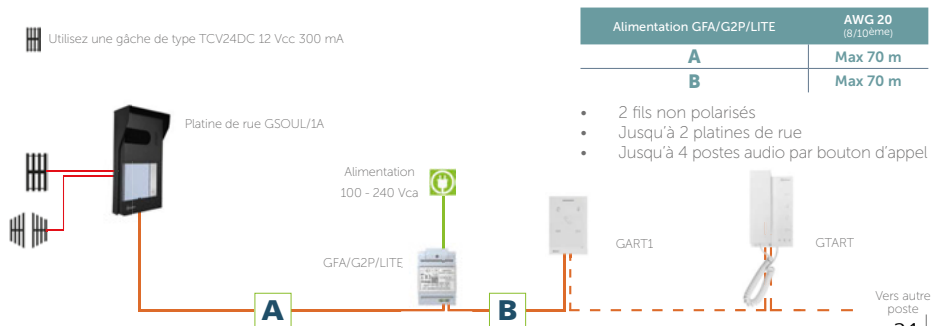

Appel palier

Caméras WiFi

Schéma 4 appels

Jusqu'à 4 platines de rue
1 caméra de vidéoprotection par platine de rue
Caméras de vidéoprotection WiFi via l'application G2CALL+
Jusqu'à 4 moniteurs par bouton d'appel

Schémas Kits

Kits SOUL 7" GS5110/ART7H ou GS5113/ART7H extensibles et évolutifs vers une installation WiFi :

Kits SOUL connectés WiFi 7" GS5110/ART7W ou GS5113/ART7W extensibles :

Kits SOUL AUDIO GS4110/ART1 mains-libres ou GS4110/TART à combiné extensibles :

Accessoires communs

Caméras WiFi compatibles avec application G2CALL+

Caméras WiFi intérieure ou extérieure avec alimentation

- **Intérieure** : mobile avec tracking , 2 voies de communication audio auto pan : 0° - 355°; Tilt : 95°, détection, tracking, support carte SD, interface micro USB - Dim : (L) 113 x (H) 81 x (P) 81 mm
- **Tubulaire extérieur** : Vue à 102° avec 2 voies de communication audio Dim : (L) 65 x (H) 65 x (P) 190 mm