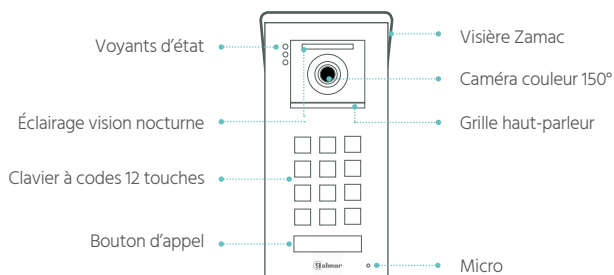

Platine de rue vidéo SOUL ACCESS

**Pose en saillie avec visière anti-pluie
et clavier à codes**

IK07 / IP54

- Caméra couleur grand angle 150°
- Contrôle d'accès par clavier à code 12 touches
- 40 codes programmables par le clavier ou le moniteur affectables au relais 1 ou 2
- Possibilité de codes d'ouverture invités temporaires
- Informations lumineuses et sonores
- Technologie BUS 2 fils non polarisés
- Commandes 1 contact sec (portail) et 1 contact alimenté 12 Vcc (portillon)
- Haut-parleur protégé
- Micro haute sensibilité
- Pose en saillie