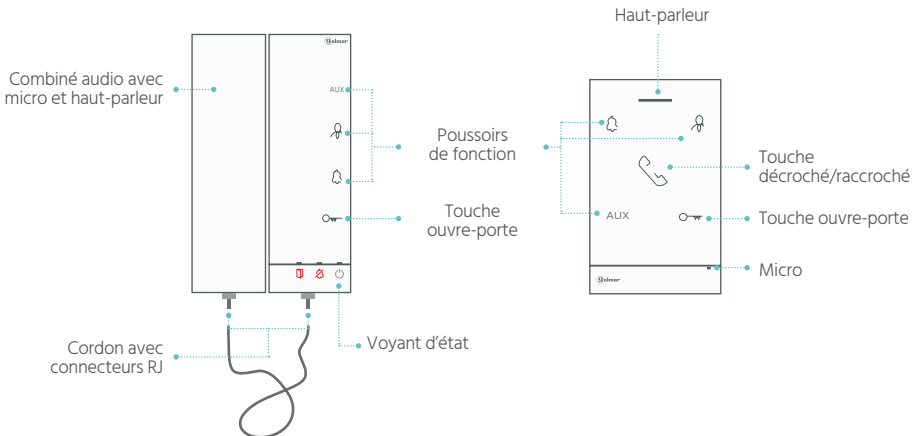

Moniteur ART 7 connecté

Mains-libres avec écran tactile de 7"

LES MONITEURS DES KITS ART7 CONNECTÉS

- Gestion des appels à distance quel que soit l'endroit où l'on se trouve
- Réception des appels sur le moniteur 7" tactile ou sur un smartphone/tablette
- Visualisation des images provenant des platines de rue et/ou des caméras de vidéoprotection
- Commande d'ouverture de 2 portes sans câblage ni relais supplémentaire y compris en appel transféré
- Mémoire d'images et/ou vidéos (+ micro SD)
- Exclusion d'appel
- Fonction cabinet médical (ouverture automatique)
- Appel palier et intercommunication
- Ajout de sonnerie supplémentaire
- Commande de dispositifs (éclairage, automatisme ...)

G2+

Téléchargez l'application gratuite G2CALL+

Postes audio ART

LES POSTES DES KITS AUDIO MAINS-LIBRES OU À COMBINÉ

- Mise en œuvre murale en saillie
- Commande d'ouverture de 2 portes sans câblage ni relais supplémentaire
- Réglage et extinction de la sonnerie d'appel
- Réglage du volume audio
- Appel électronique avec sonnerie différenciée
- Fonction cabinet médical (ouverture automatique)
- Intercommunication et appel palier
- Connecteurs RJ (modèle à combiné)