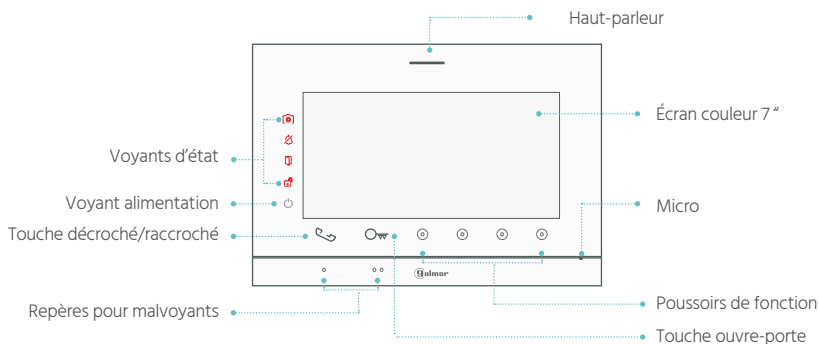

G2+

G2+

MONITEUR ART 7

Mains-libres avec écran de 7"

LES MONITEURS DES KITS ART7

- Commande d'ouverture de 2 portes sans câblage ni relais supplémentaire
- Visualisation des images provenant des platines de rue et/ou des caméras de vidéoprotection
- Exclusion d'appel
- Fonction cabinet médical (ouverture automatique)
- Appel palier et intercommunication
- Ajout de sonnerie supplémentaire
- Commande de dispositifs (éclairage, automatisme ...)
- **Modèle avec boucle magnétique et mémoire d'images/vidéos (+micro SD)**

Moniteur ART 7 connecté

Mains-libres avec écran tactile de 7"

LES MONITEURS DES KITS ART7 CONNECTÉS

- Gestion des appels à distance quel que soit l'endroit où l'on se trouve
- Réception des appels sur le moniteur 7" tactile ou sur un smartphone/tablette
- Visualisation des images provenant des platines de rue et/ou des caméras de vidéoprotection
- Commande d'ouverture de 2 portes sans câblage ni relais supplémentaire y compris en appel transféré
- Mémoire d'images et/ou vidéos (+ micro SD)
- Exclusion d'appel
- Fonction cabinet médical (ouverture automatique)
- Appel palier et intercommunication
- Ajout de sonnerie supplémentaire
- Commande de dispositifs (éclairage, automatisme ...)